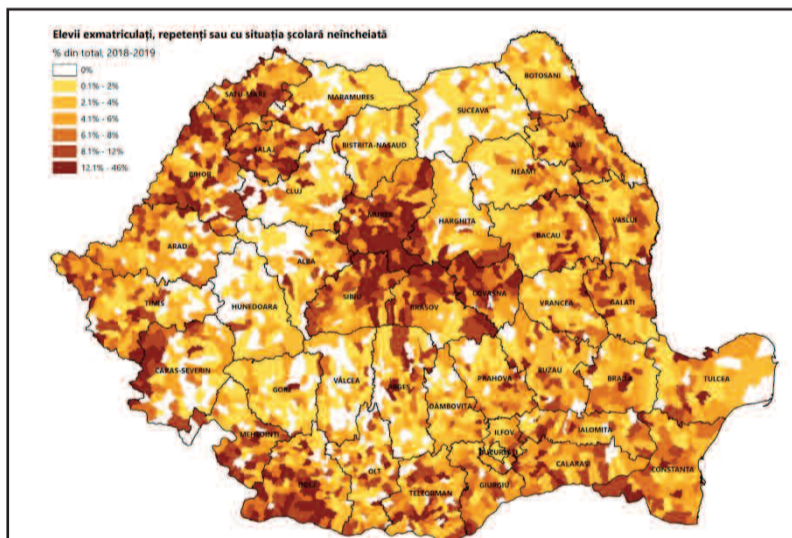

Târgu Secuiesc și alte cinci localități, în lista roșie COVID, cu peste 3/1000

CJSU a impus și măsuri suplimentare

●●● pag.3

Primăria de la Întorsura Buzăului vrea să achiziționeze 1.800 de tablete pentru elevi

COVID-19: 37 de cazuri noi; 85 de persoane vindecate

●●● pag.3

Sanitas Covasna a depus o listă cu revendicări la Prefectură

●●● pag.2

Blocatoare care vor restricționa accesul mașinilor, montate în Piața Centrală