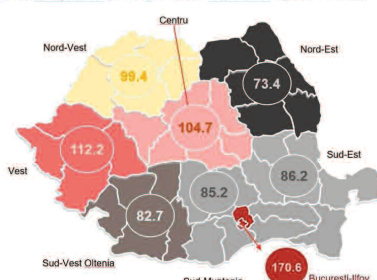

## Este posibilă plasarea Municipiului Sfântu Gheorghe în carantină, anunță Primăria

Prefectul de Covasna: „Așteptăm cu mare nerăbdare din partea DSP-ului o analiză de risc”

... pag.3

# „Stare de alertă” în piețele covășnene

Spațiile rămân deschise, anunță autoritățile din județ, însă acest lucru nu îi liniștește pe deplin pe comercianți sau producători ... pag.4-5

45 de cazuri noi de COVID-19 în județul Covasna din... zero teste?

... pag.3

Creșele din Sf. Gheorghe se redeschid de marți

... pag.2

Magazinele online estimează o creștere medie de 40% a vânzărilor de Black Friday

... pag.2

Trei sferturi dintre părinți sunt îngrijorați de efectul negativ al folosirii îndelungate a electronicelor

... pag.8

Puterea de cumpărare pe regiuni de dezvoltare (pe locuitor)

GfK